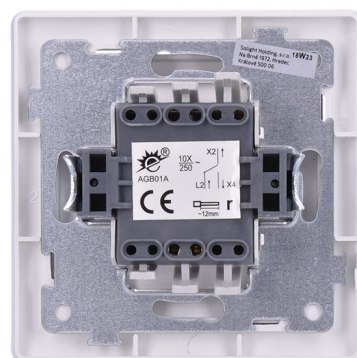

EAN:

8592718023171

Záruční lhůta:

24 měsíců

Počet kusů v balení:

120 ks

PRODUKTOVÝ LIST

5B110

Vypínač Slim č. 6 střídavý - schodišťový, bílý

- Slim č. 6
- střídavý - schodišťový
- bílý